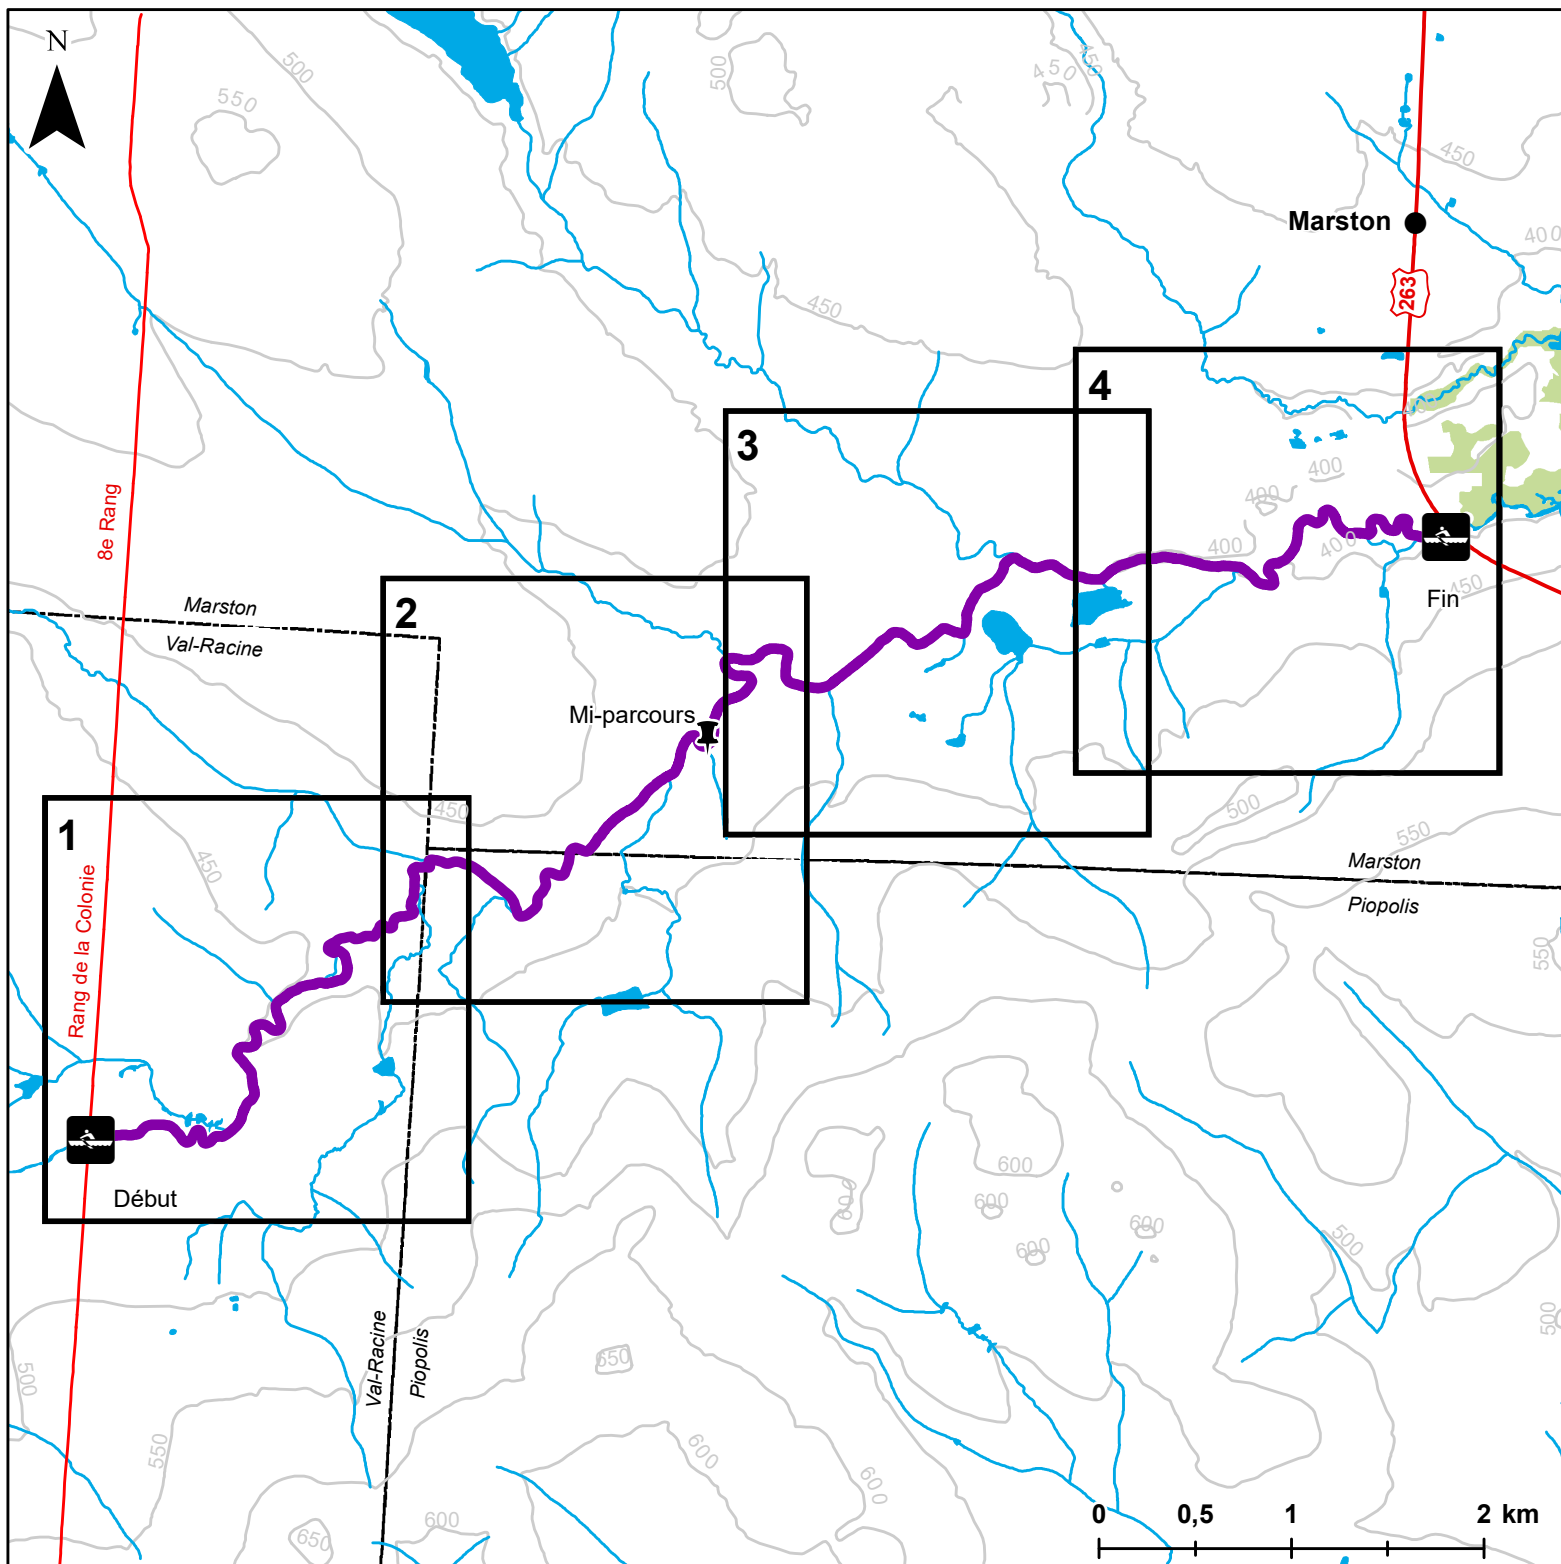

# Parcours canotable de la rivière Victoria : Index des cartes

- Municipalité
- 🚶 Point d'accès
- 📍 Mi-parcours
- 👤 Parcours
- Route principale

- 🌊 Cours d'eau
- 📏 Courbe de niveau
- 🌊 Lac
- 📏 Limite municipale

🌿 Marais du lac Mégantic

Réalisation : COBARIC, juillet 2020  
 Source : (c) Gouvernement du Québec  
 Relevé : André Faubert, mai 2020

Desjardins Québec