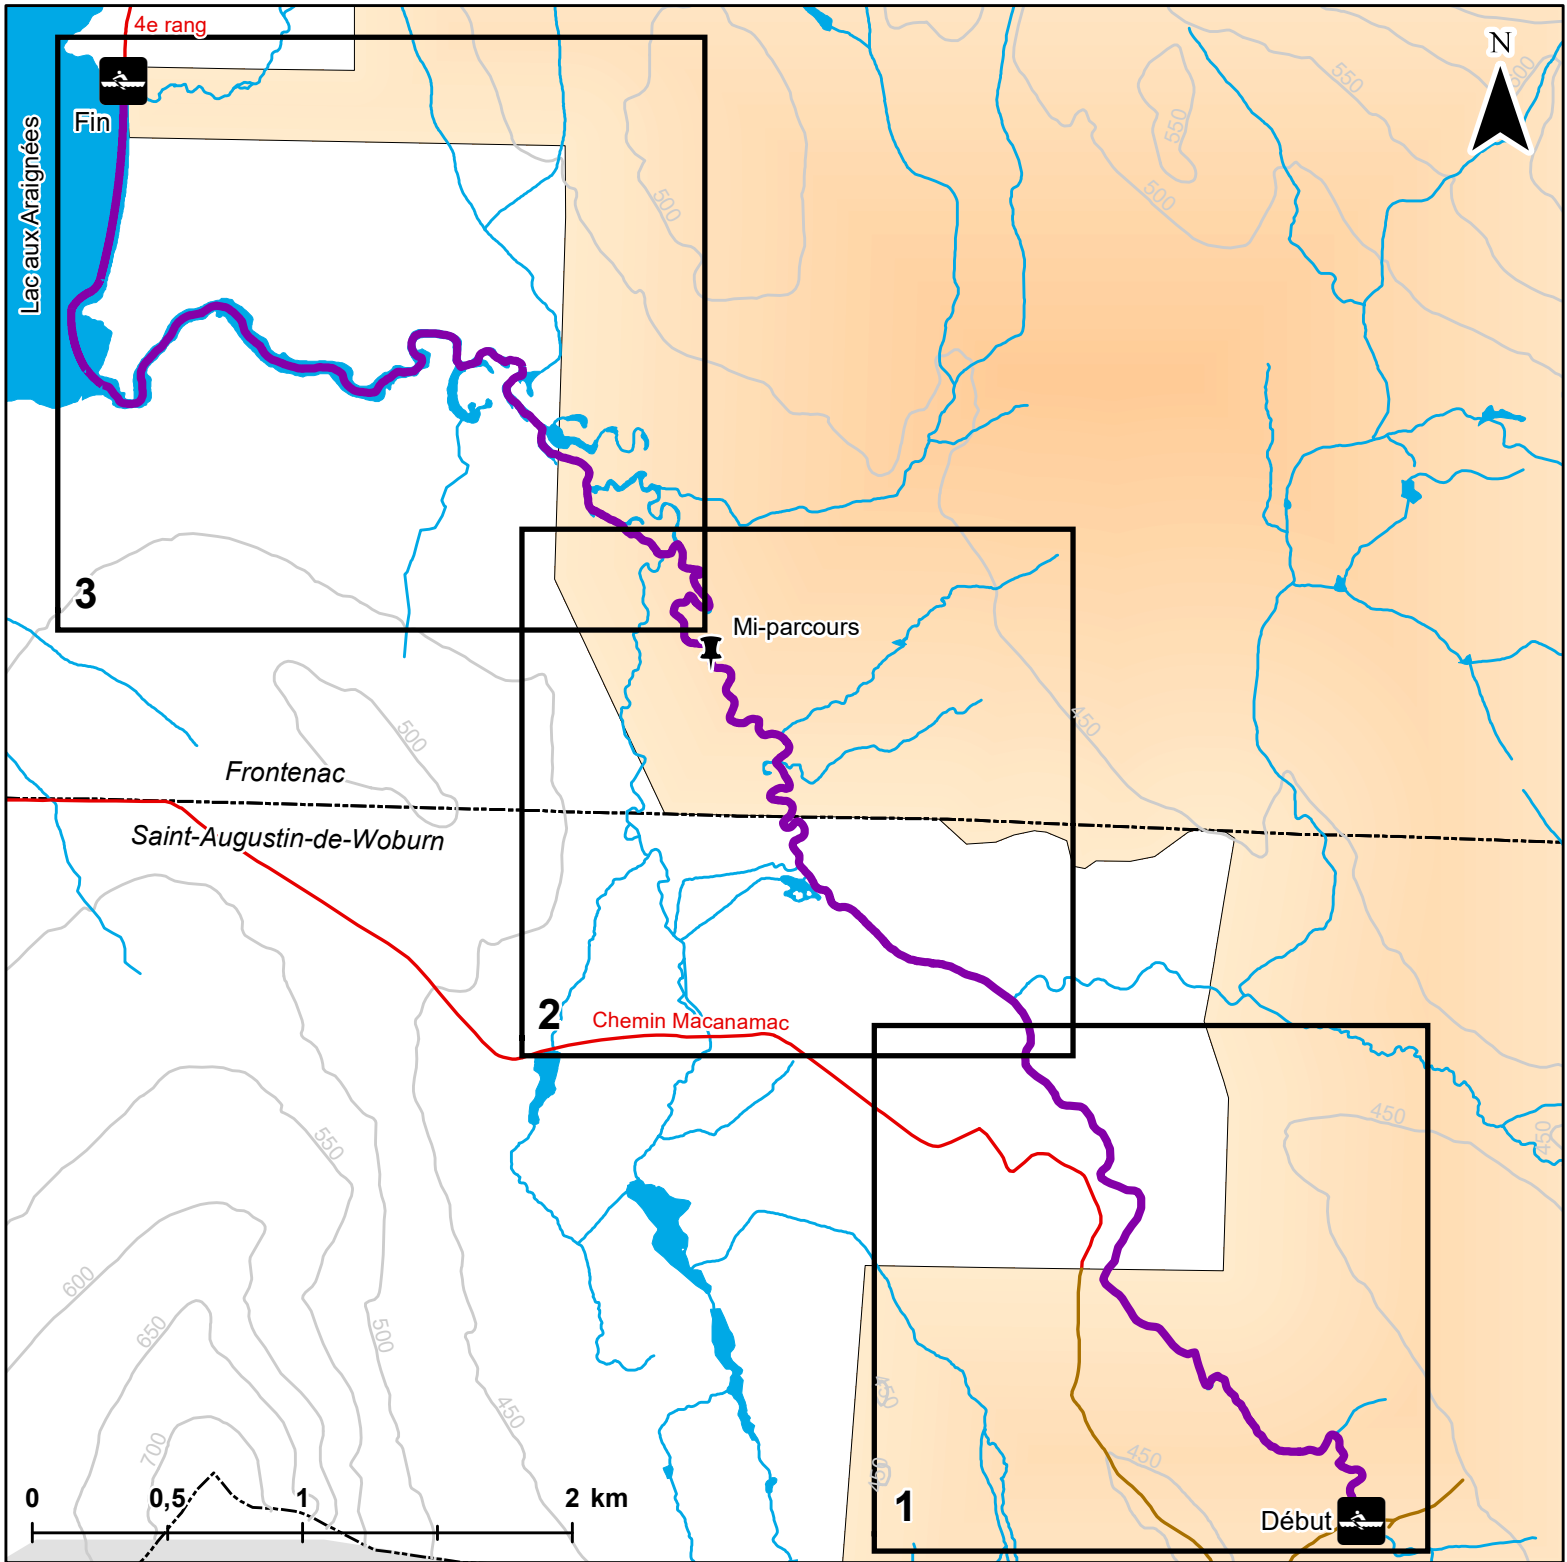

Parcours canotable de la rivière aux Araignées : Index des cartes

- | | | | |
|--|----------------------|--|----------------------|
| | Point d'accès | | Cours d'eau |
| | Mi-parcours | | Courbe de niveau |
| | Parcours | | Lac |
| | Chemin non forestier | | Territoire municipal |
| | Chemin forestier | | Zec Louise-Gosford |