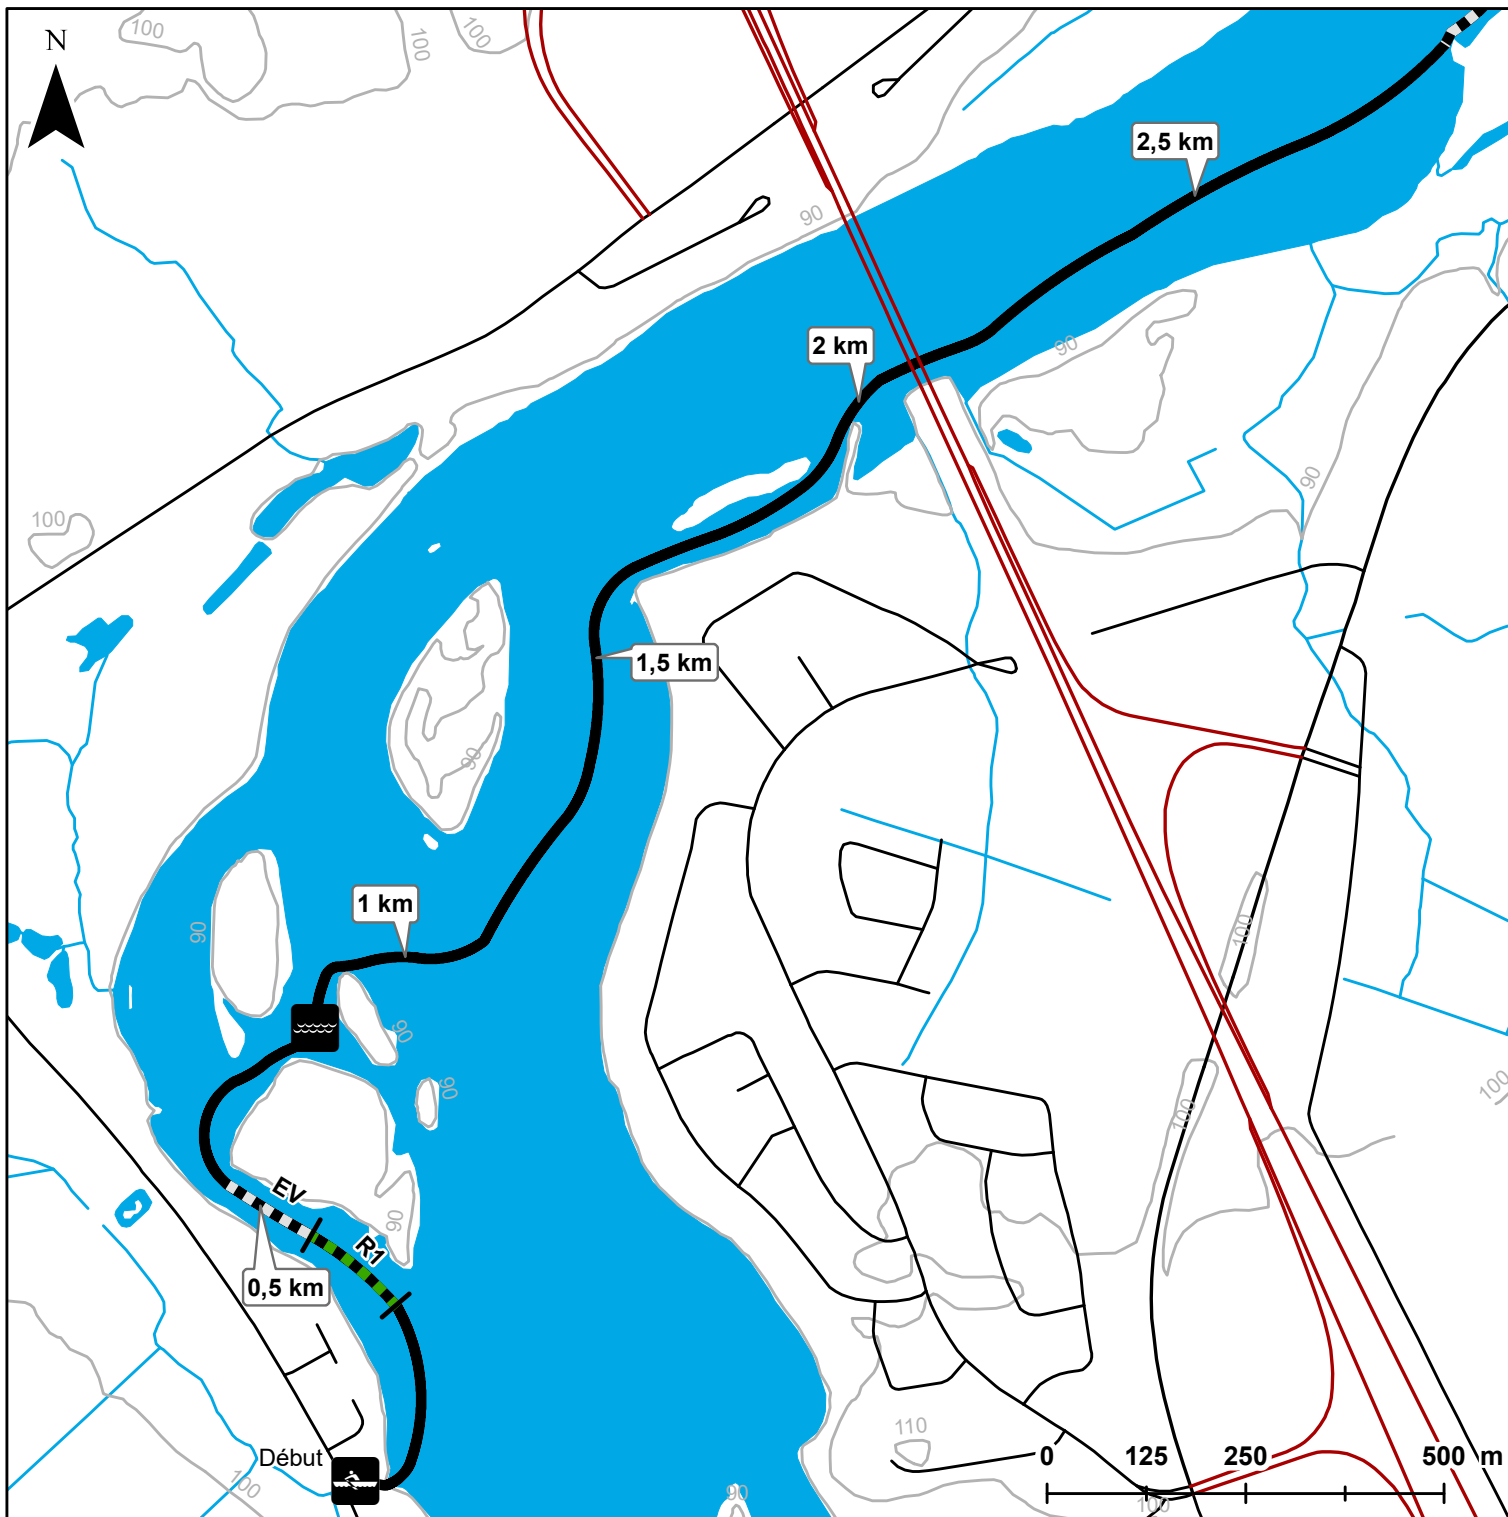

# Parcours canotable de la rivière Chaudière secteur Breakeyville : Carte 1 de 5

- Barrage
- Point d'accès
- Passage maigre
- EV
- R1
- Parcours
- Autoroute
- Secondaire
- Locale
- Cours d'eau
- Courbe de niveau
- Lac