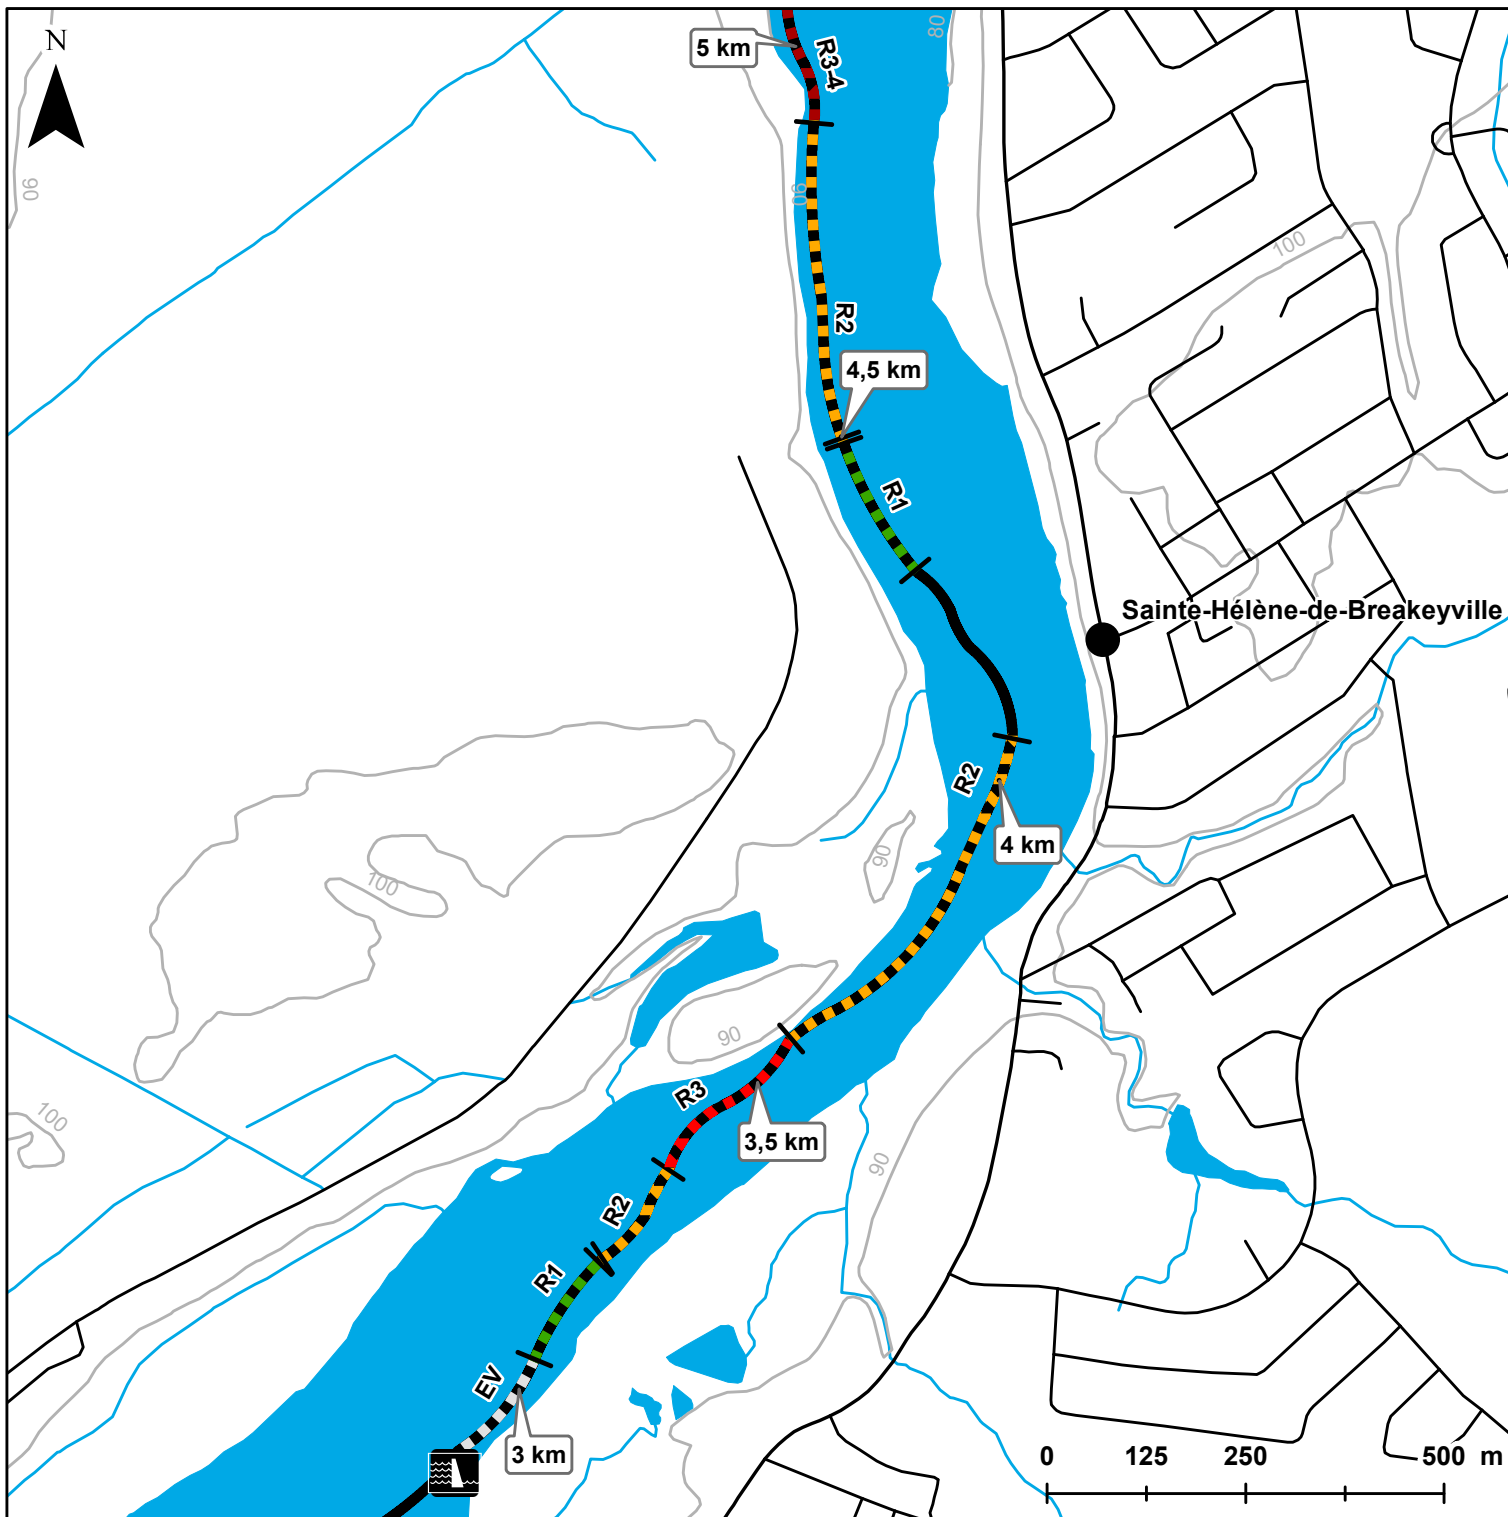

Parcours canotable de la rivière Chaudière secteur Breakeyville : Carte 2 de 5

-  Barrage
-  EV
-  R1
-  R2
-  R3
-  R3-4
-  Parcours
-  Secondaire
-  Locale
-  Cours d'eau
-  Courbe de niveau
-  Lac

Réalisation : COBARIC, juin 2021
Source : (c) Gouvernement du Québec
Relevé : André Faubert, mai 2021