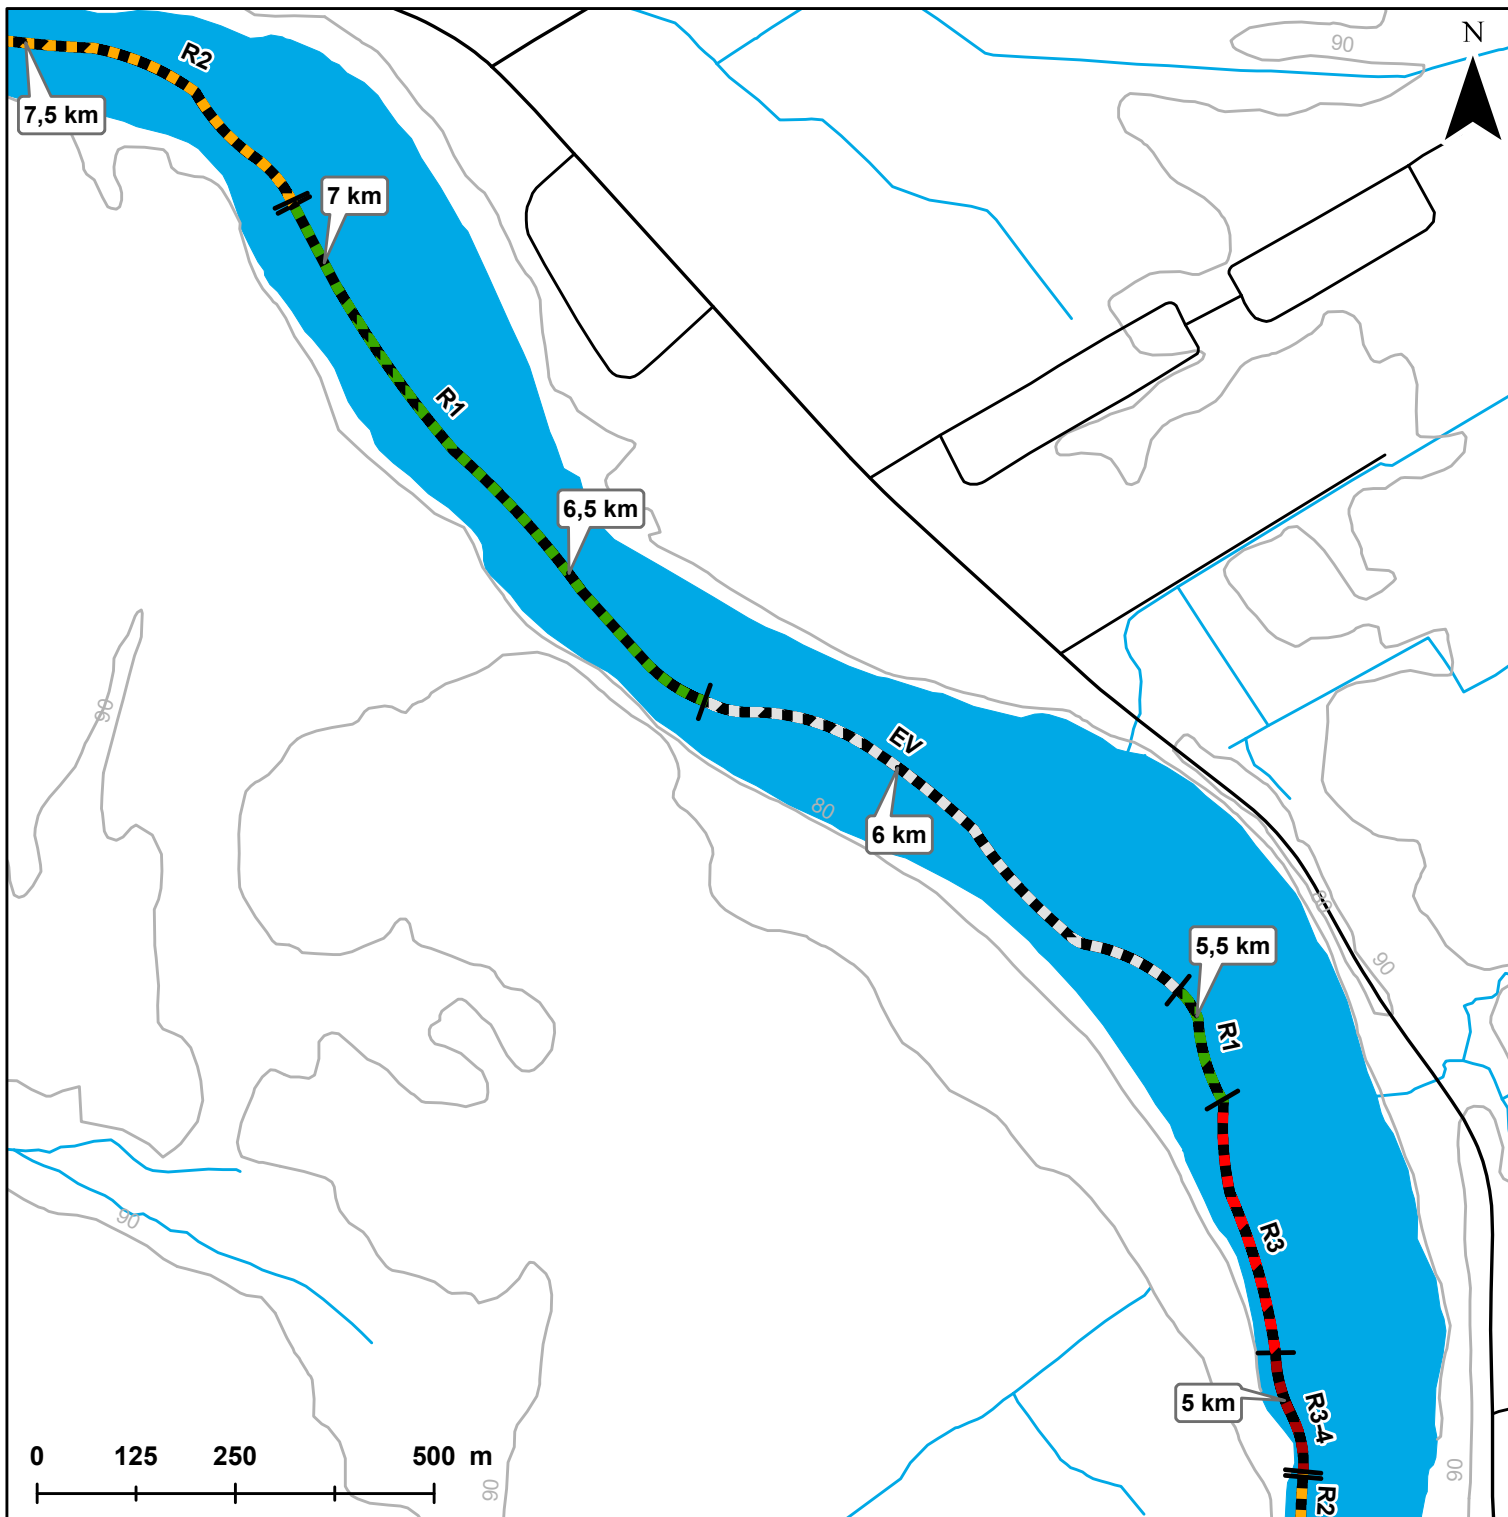

Parcours canotable de la rivière Chaudière secteur Breakeyville : Carte 3 de 5

- EV
- R1
- R2
- R3
- R3-4
- Parcours
- Locale
- Secondaire
- Cours d'eau
- Courbe de niveau
- Lac

Réalisation : COBARIC, juin 2021 Source : (c) Gouvernement du Québec Relevé : André Faubert, mai 2021