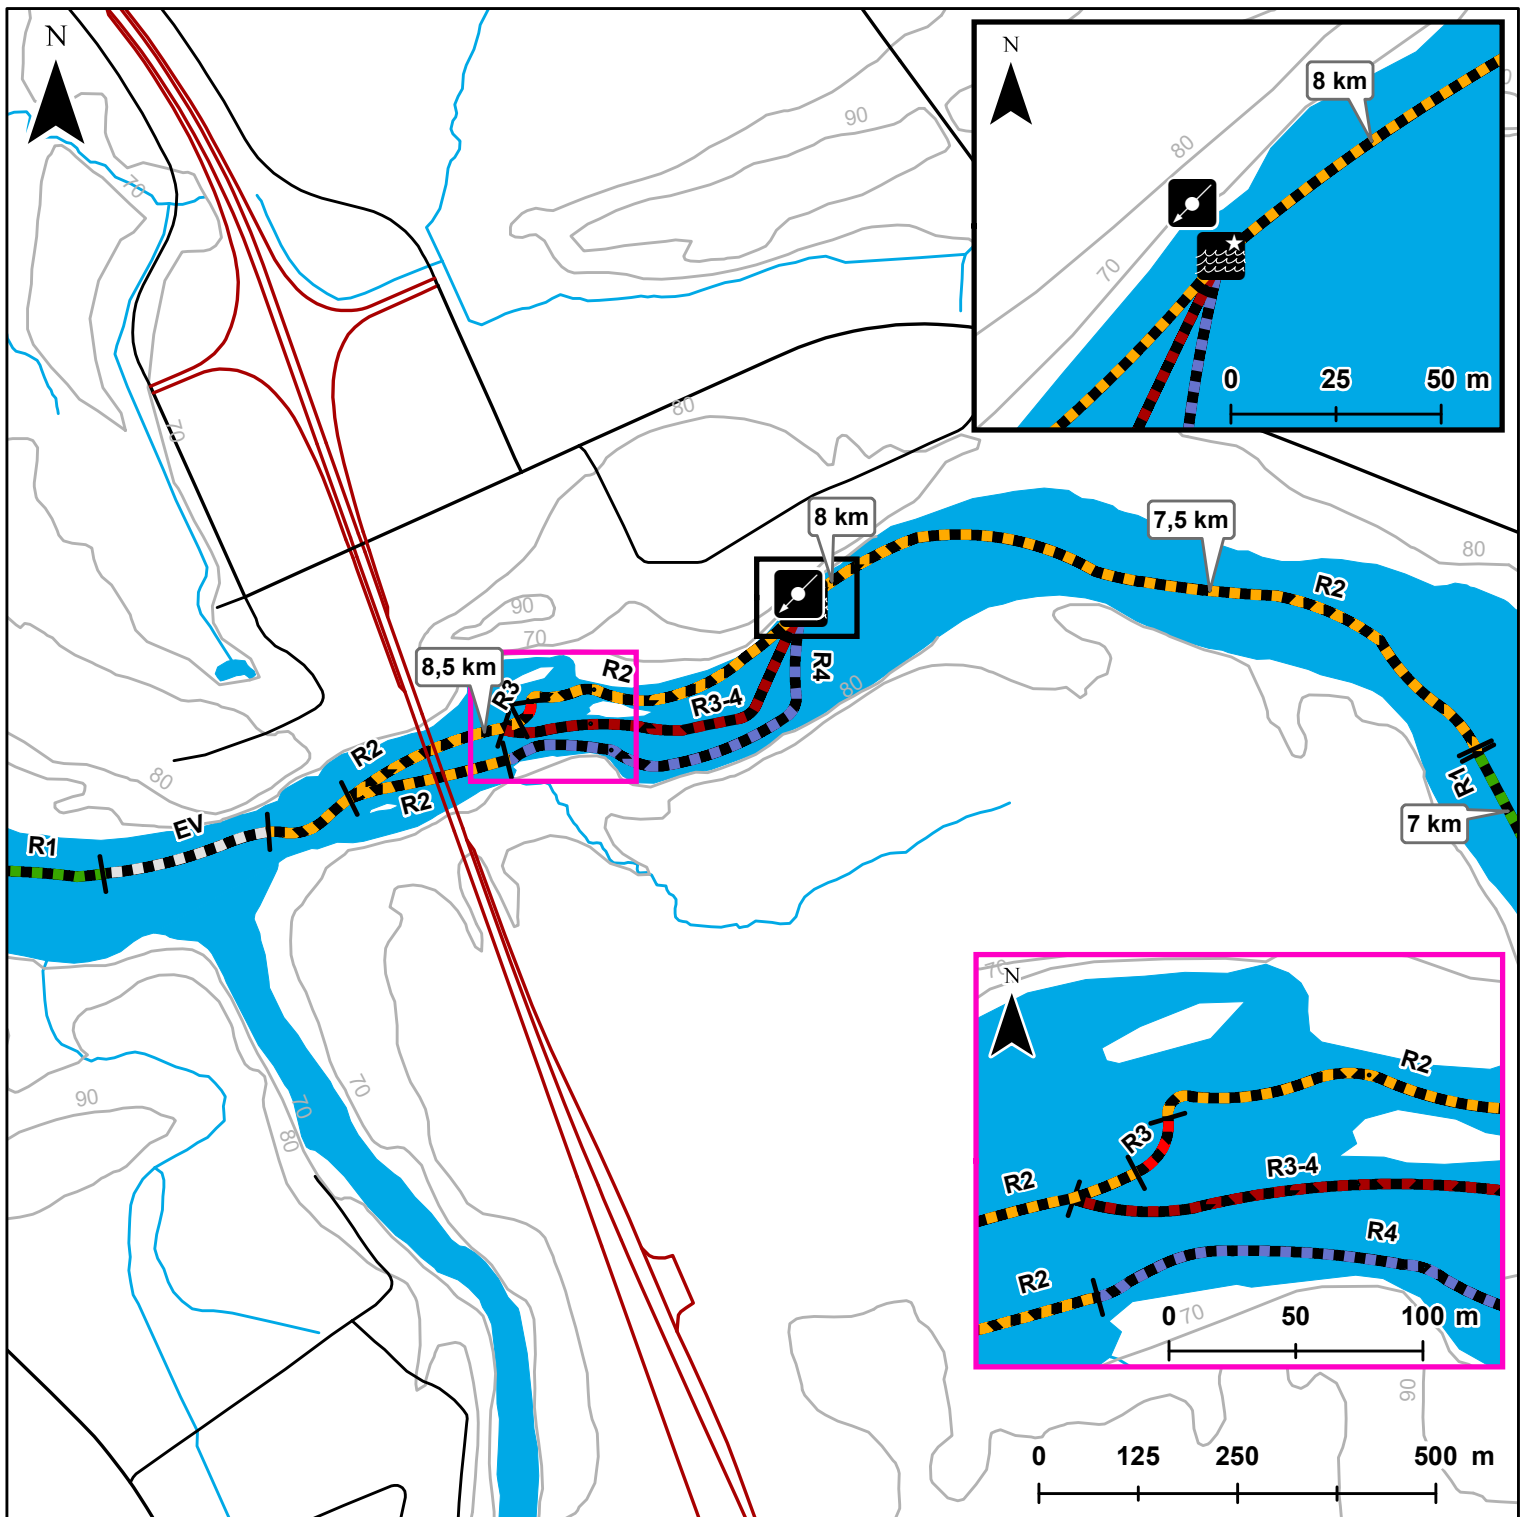

Parcours canotable de la rivière Chaudière secteur Breakeyville : Carte 4 de 5

- Pp
 - Rc
 - EV
 - R1
 - R2
 - R3
 - R3-4
 - R4
 - Parcours
 - Autoroute
 - Locale
 - Secondaire
 - Cours d'eau
 - Courbe de niveau
 - Lac
- Réalisation : COBARIC, juin 2021
 Source : (c) Gouvernement du Québec
 Relevé : André Faubert, mai 2021

COBARIC COMITÉ DE BASSIN DE LA RIVIÈRE CHAUDIÈRE