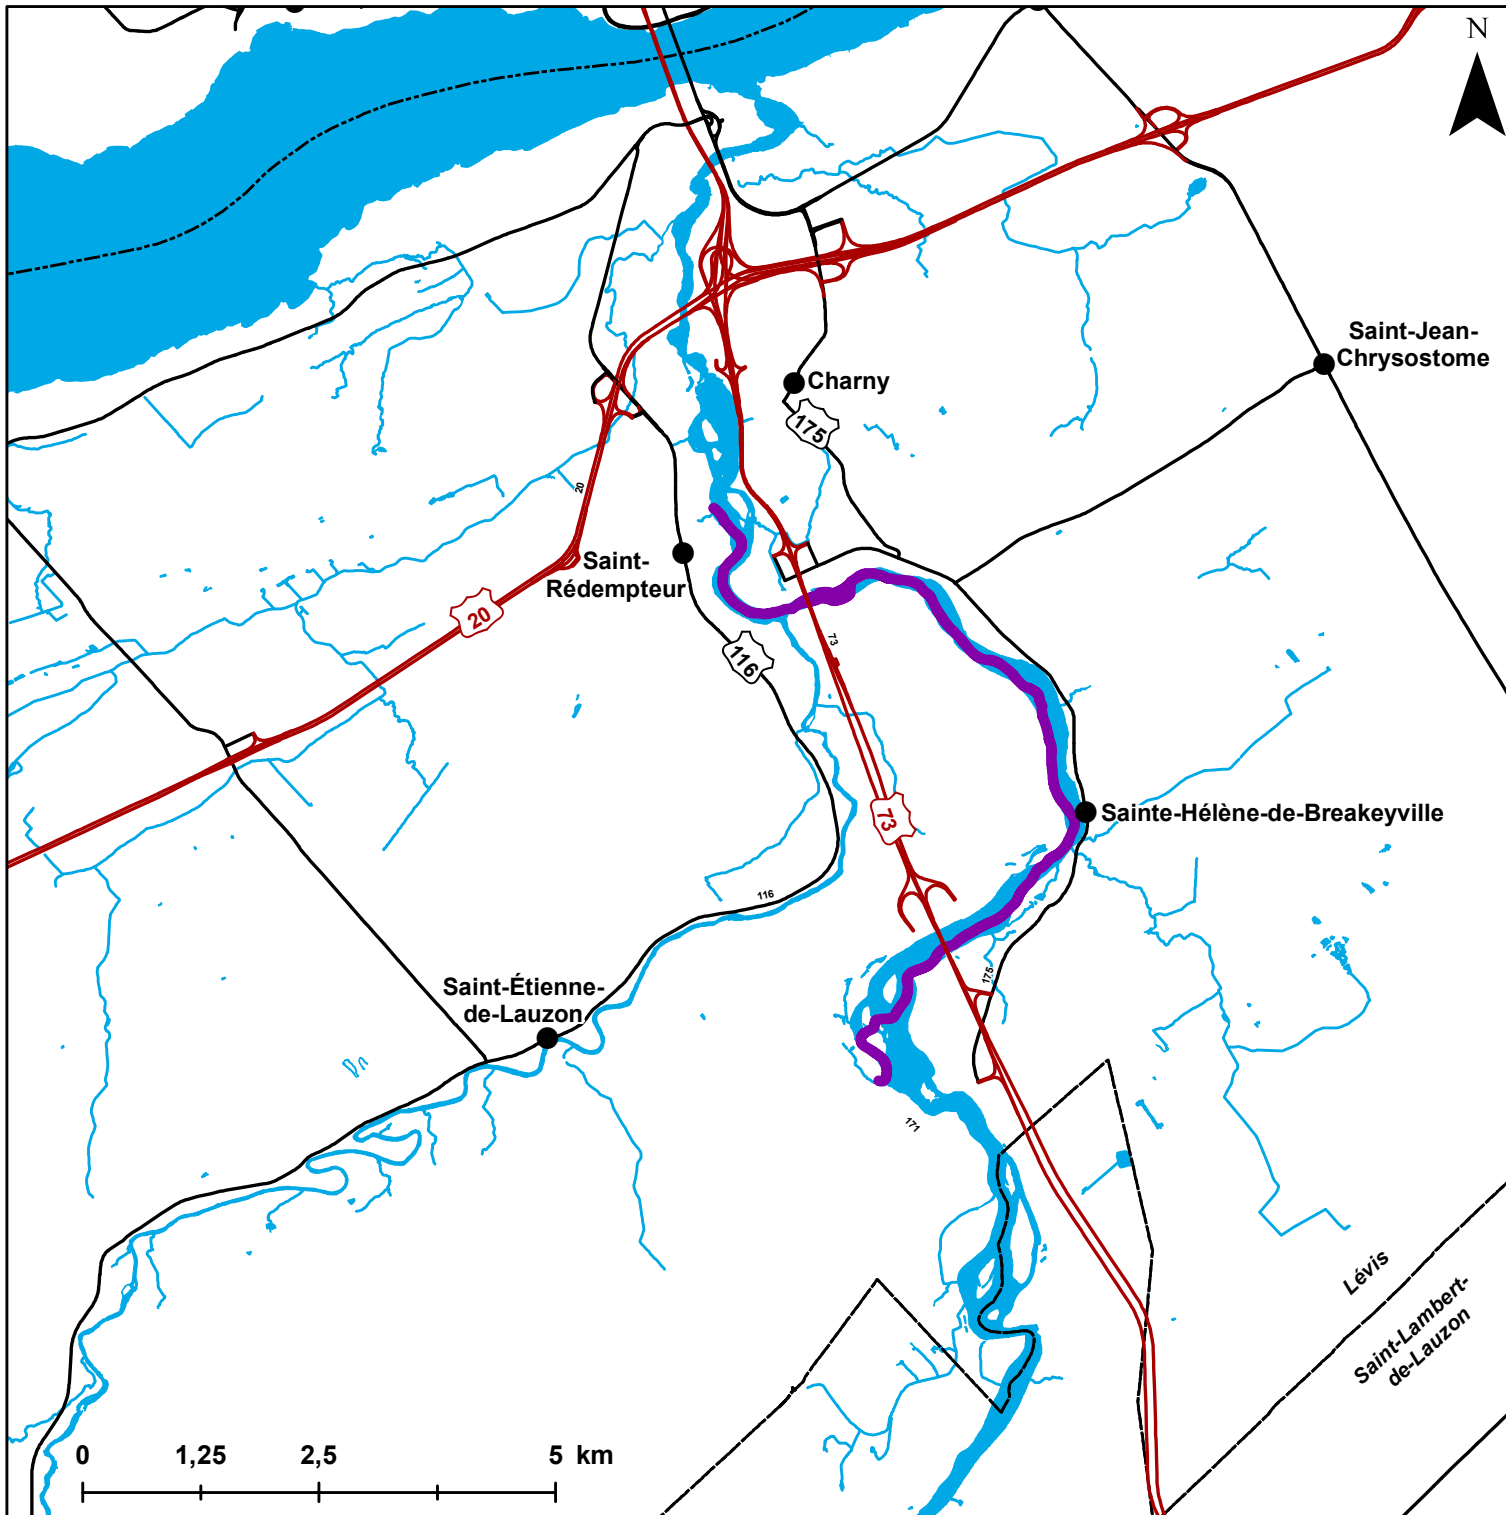

Localisation du parcours canotable de la rivière Chaudière secteur Breakeyville

- Municipalité
- ~ Parcours
- Autoroute
- Secondaire
- ~ Cours d'eau
- - - Limite municipale
- Lac

Réalisation : COBARIC, juin 2021 Source : (c)
Gouvernement du Québec Relevé : André
Faubert, mai 2021