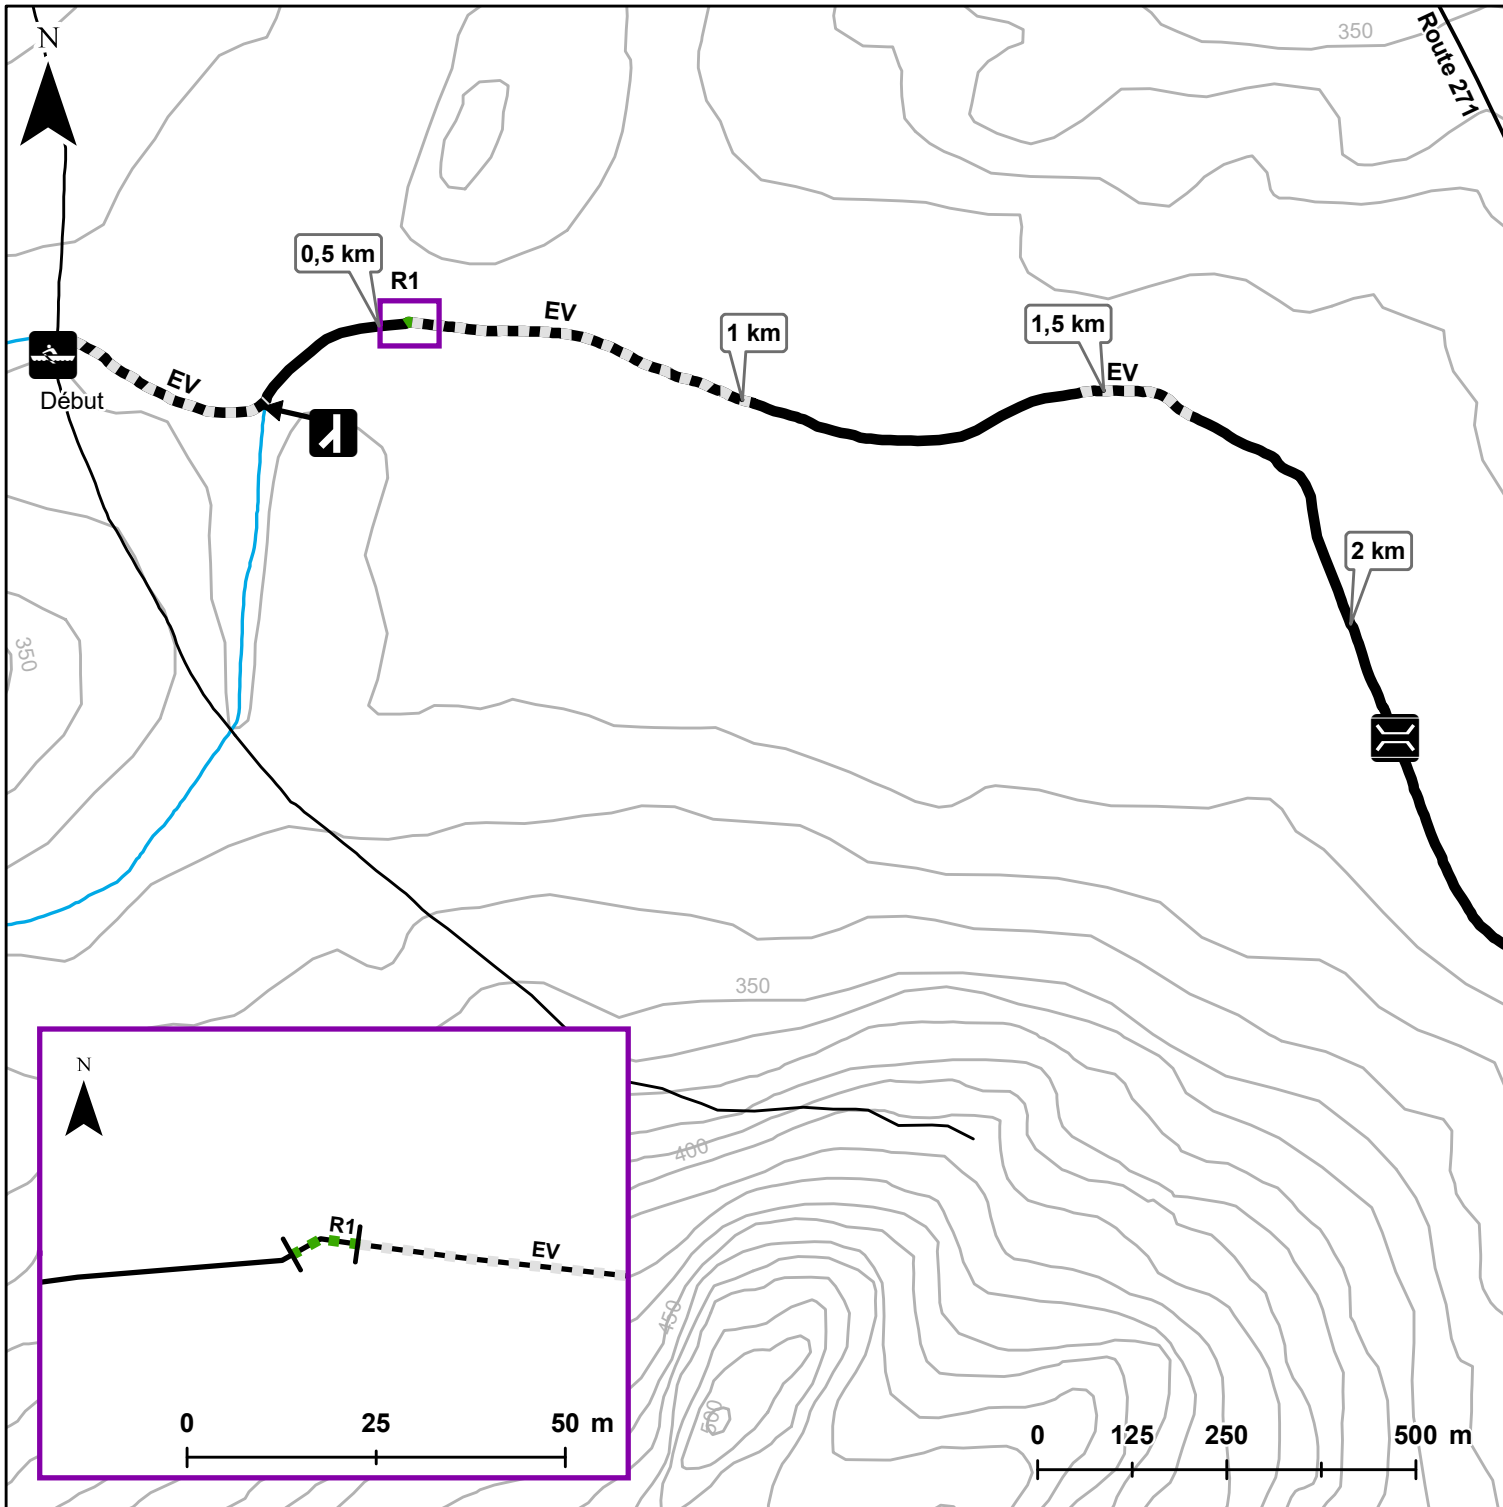

Parcours canotable de la rivière Prévost-Gilbert : Carte 1 de 7

- Co
- M
- P
- EV
- R1
- Parcours
- Secondaire
- Locale
- Cours d'eau
- Courbe de niveau
- Lac

Réalisation : COBARIC, juillet 2021
Source : (c) Gouvernement du Québec
Relevé : André Faubert, mai 2021