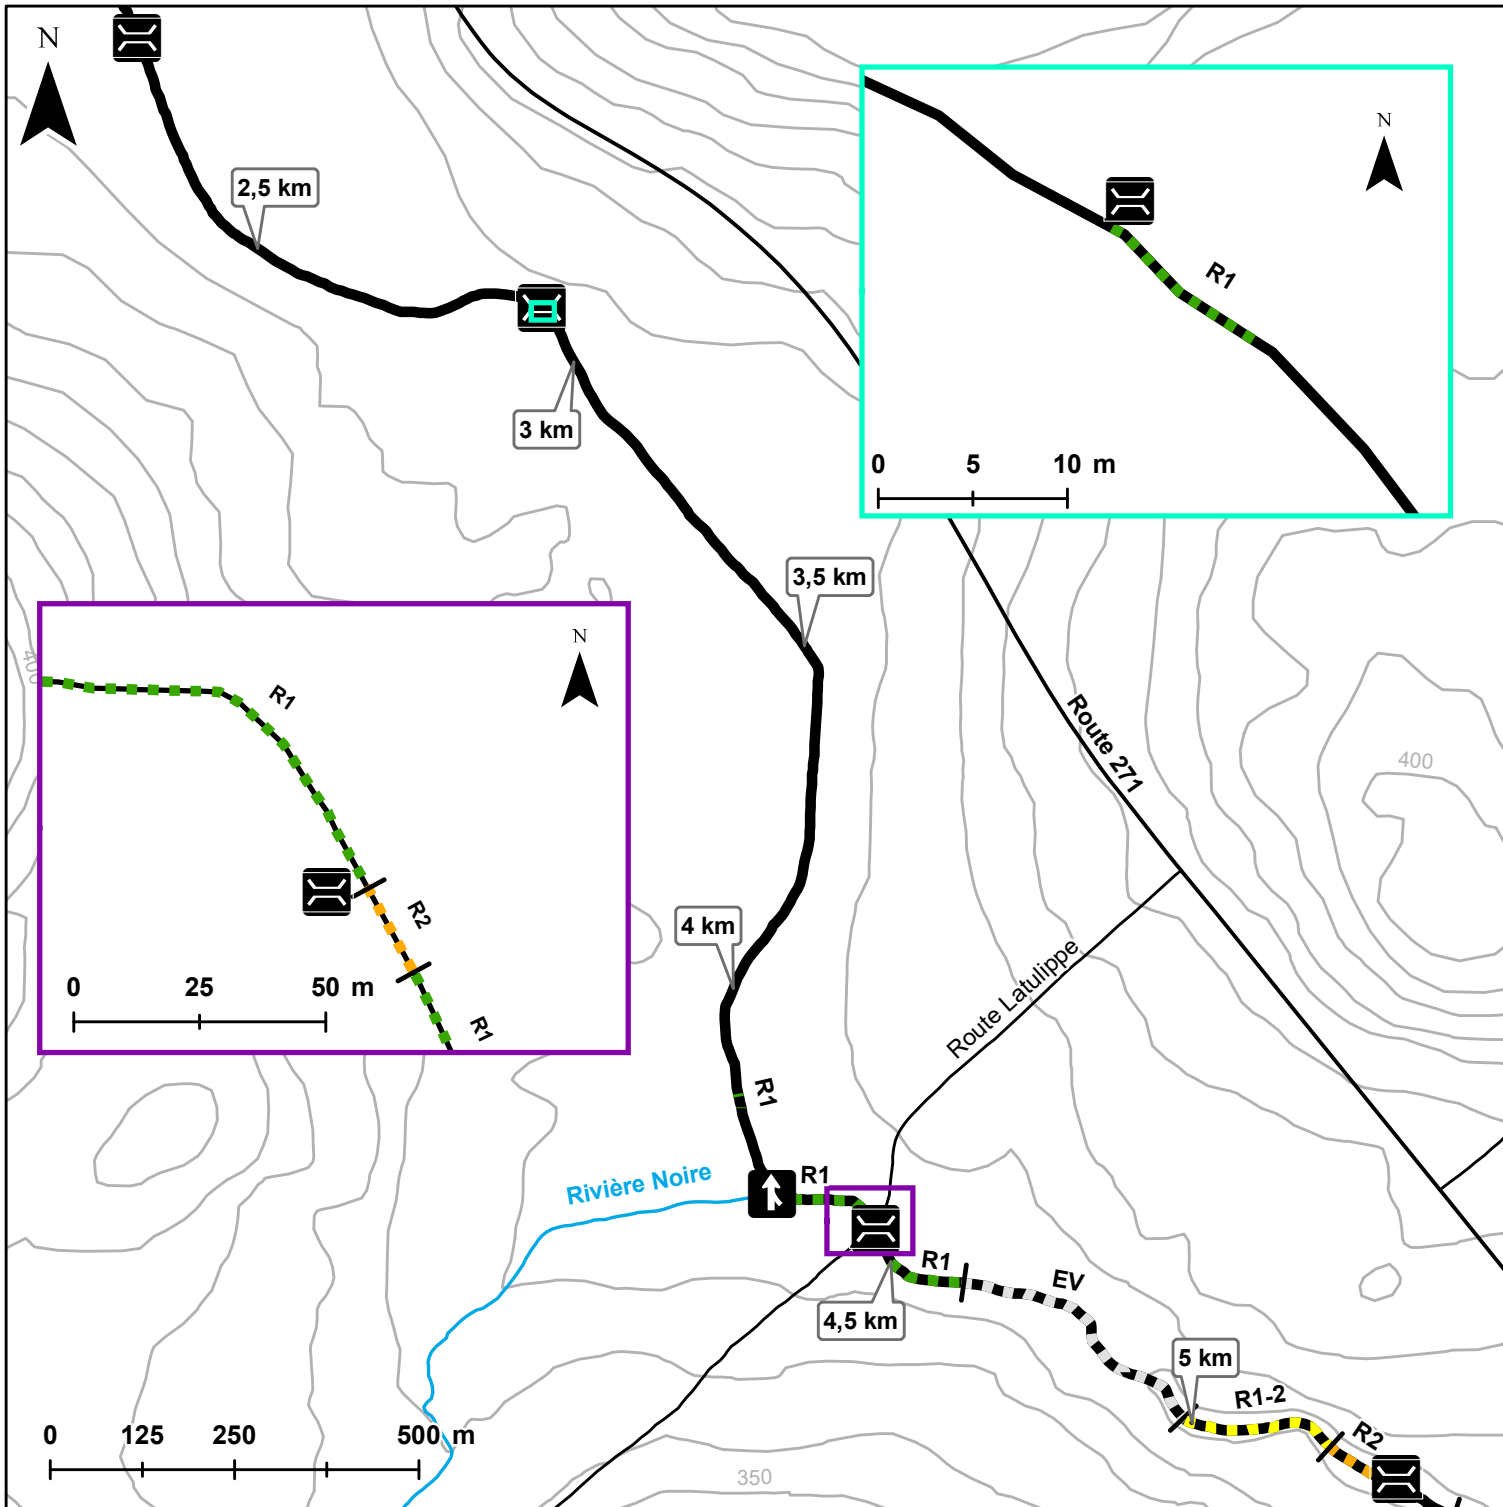

# Parcours canotable de la rivière Prévost-Gilbert : Carte 2 de 7

- P
- Am
- EV
- R1
- R1-2
- R2
- Parcours
- Secondaire
- Locale
- Cours d'eau
- Courbe de niveau
- Lac

Réalisation : COBARIC, juillet 2021  
 Source : (c) Gouvernement du Québec  
 Relevé : André Faubert, mai 2021