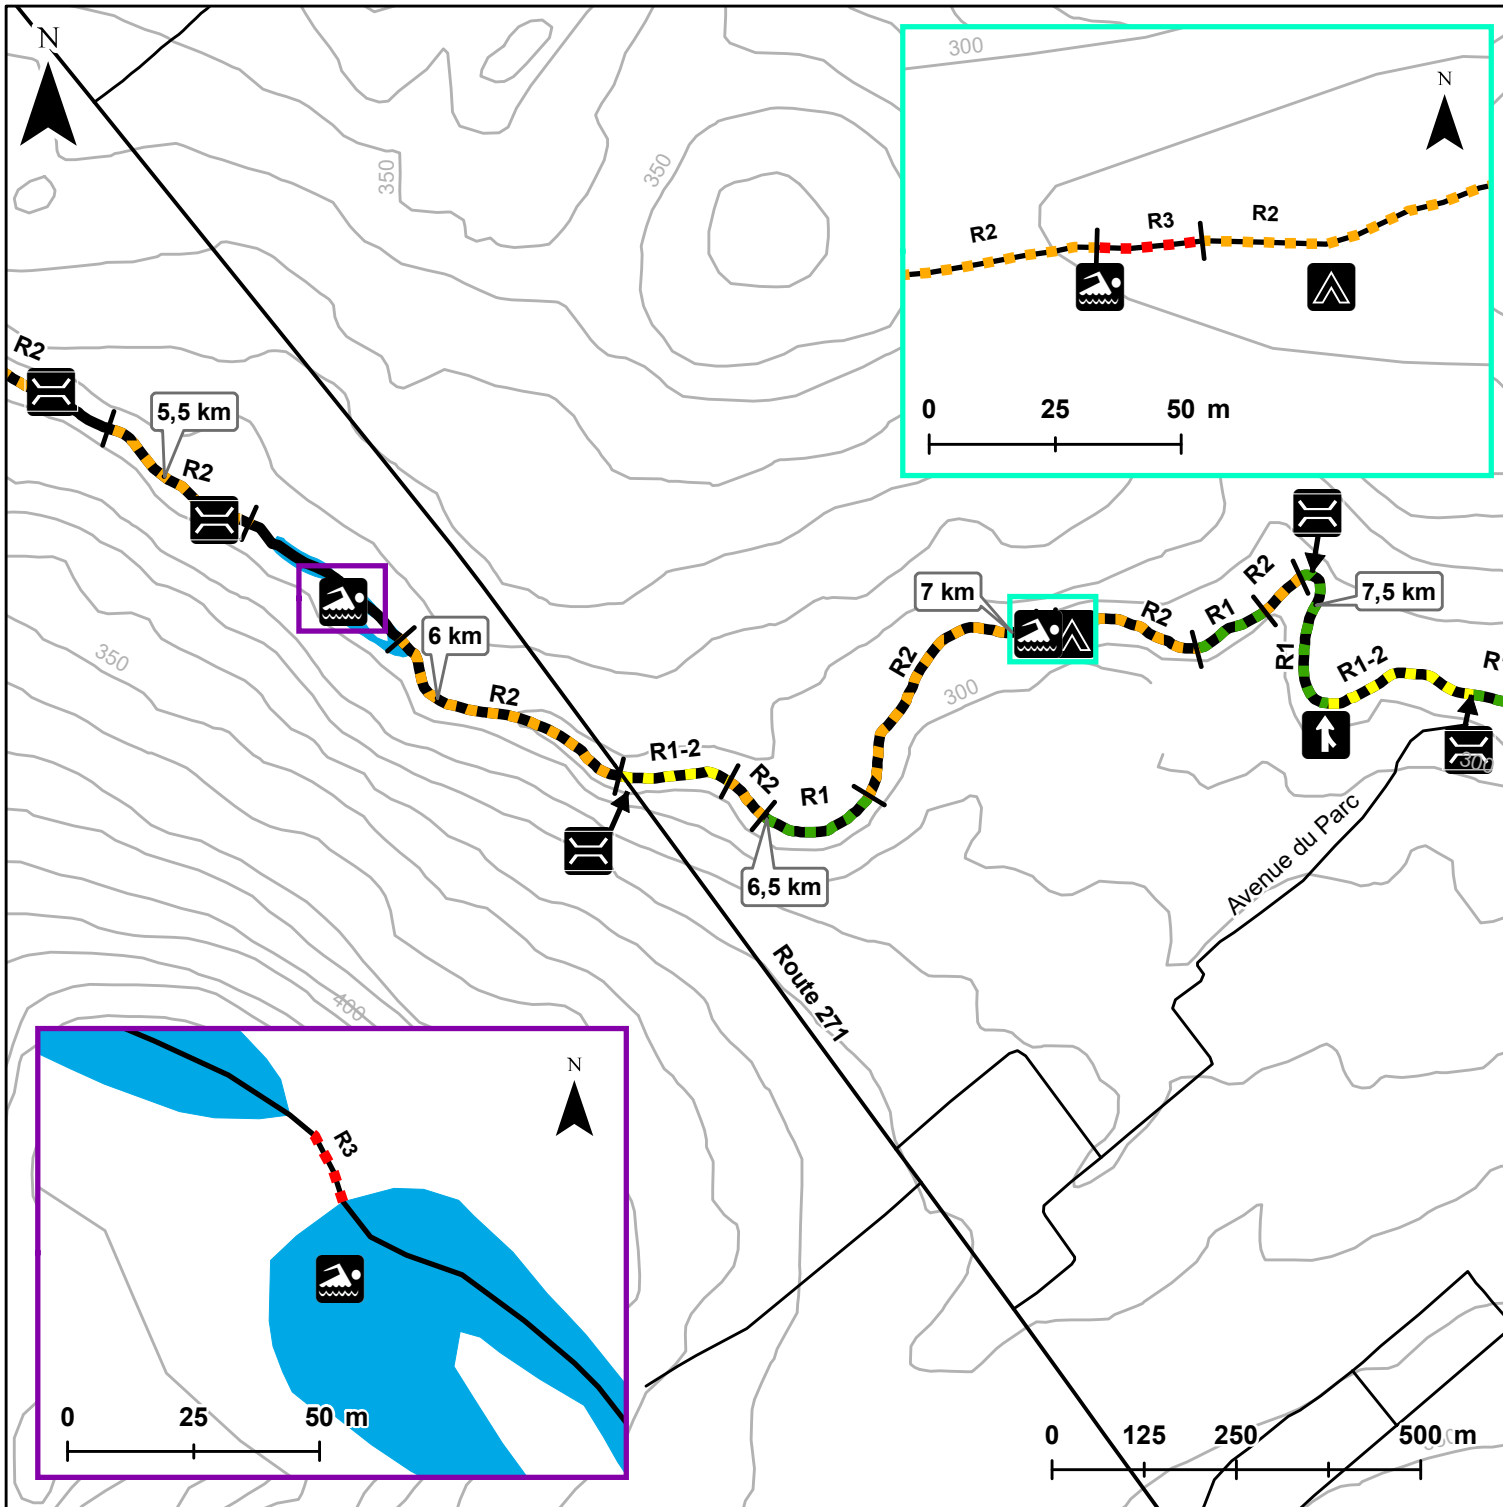

Parcours canotable de la rivière Prévost-Gilbert : Carte 3 de 7

- As
- B
- Cam
- P
- R1
- R1-2
- R2
- R3
- Parcours
- Secondaire
- Locale
- Cours d'eau
- Courbe de niveau
- Lac

COBARIC
COMITÉ DE BASSIN DE LA RIVIÈRE CHAUDIÈRE

Réalisation : COBARIC, juillet 2021
Source : (c) Gouvernement du Québec
Relevé : André Faubert, mai 2021