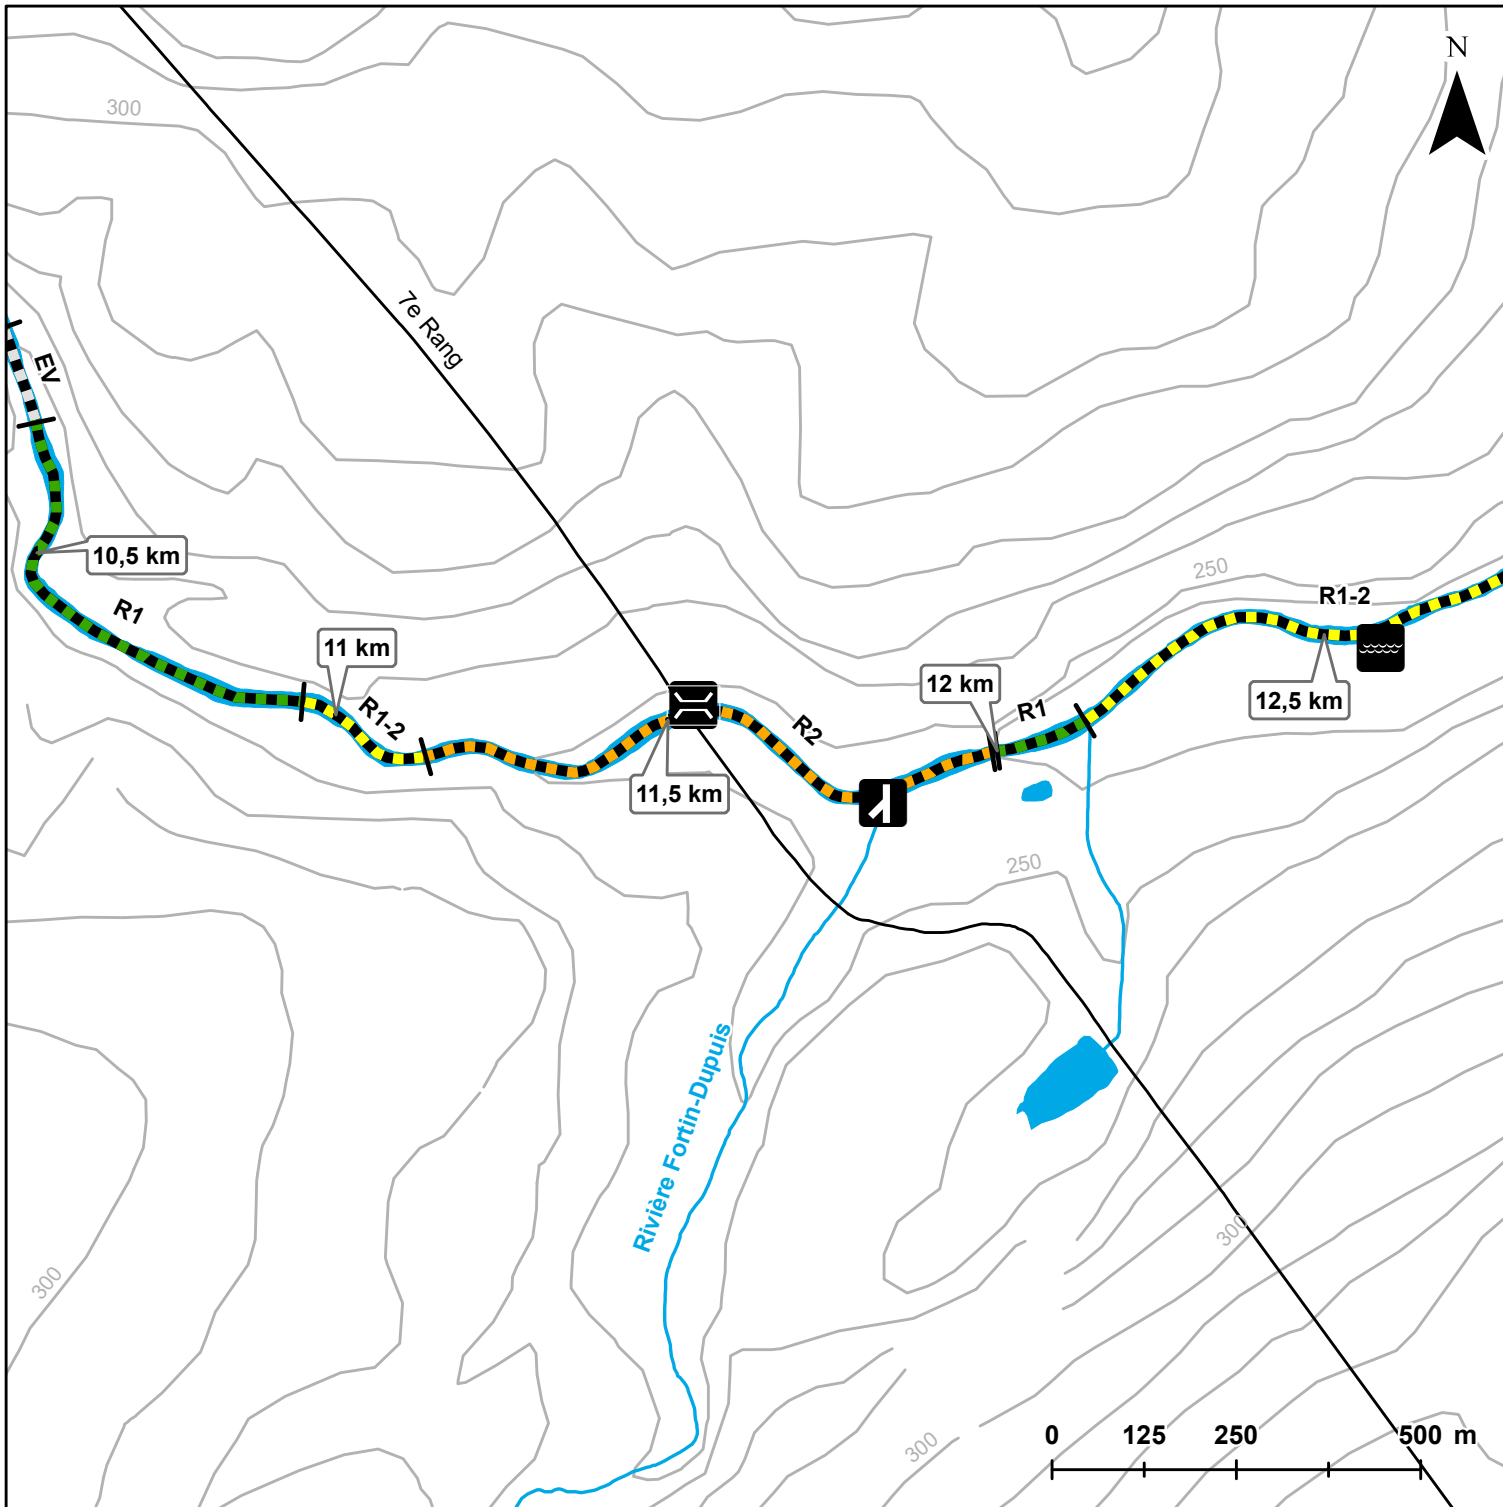

Parcours canotable de la rivière Prévost-Gilbert : Carte 5 de 7

- Co
- P
- Pm
- EV
- R1
- R1-2
- R2
- Parcours
- Secondaire
- Locale
- Cours d'eau
- Courbe de niveau
- Lac

Réalisation : COBARIC, juillet 2021
Source : (c) Gouvernement du Québec
Relevé : André Faubert, mai 2021