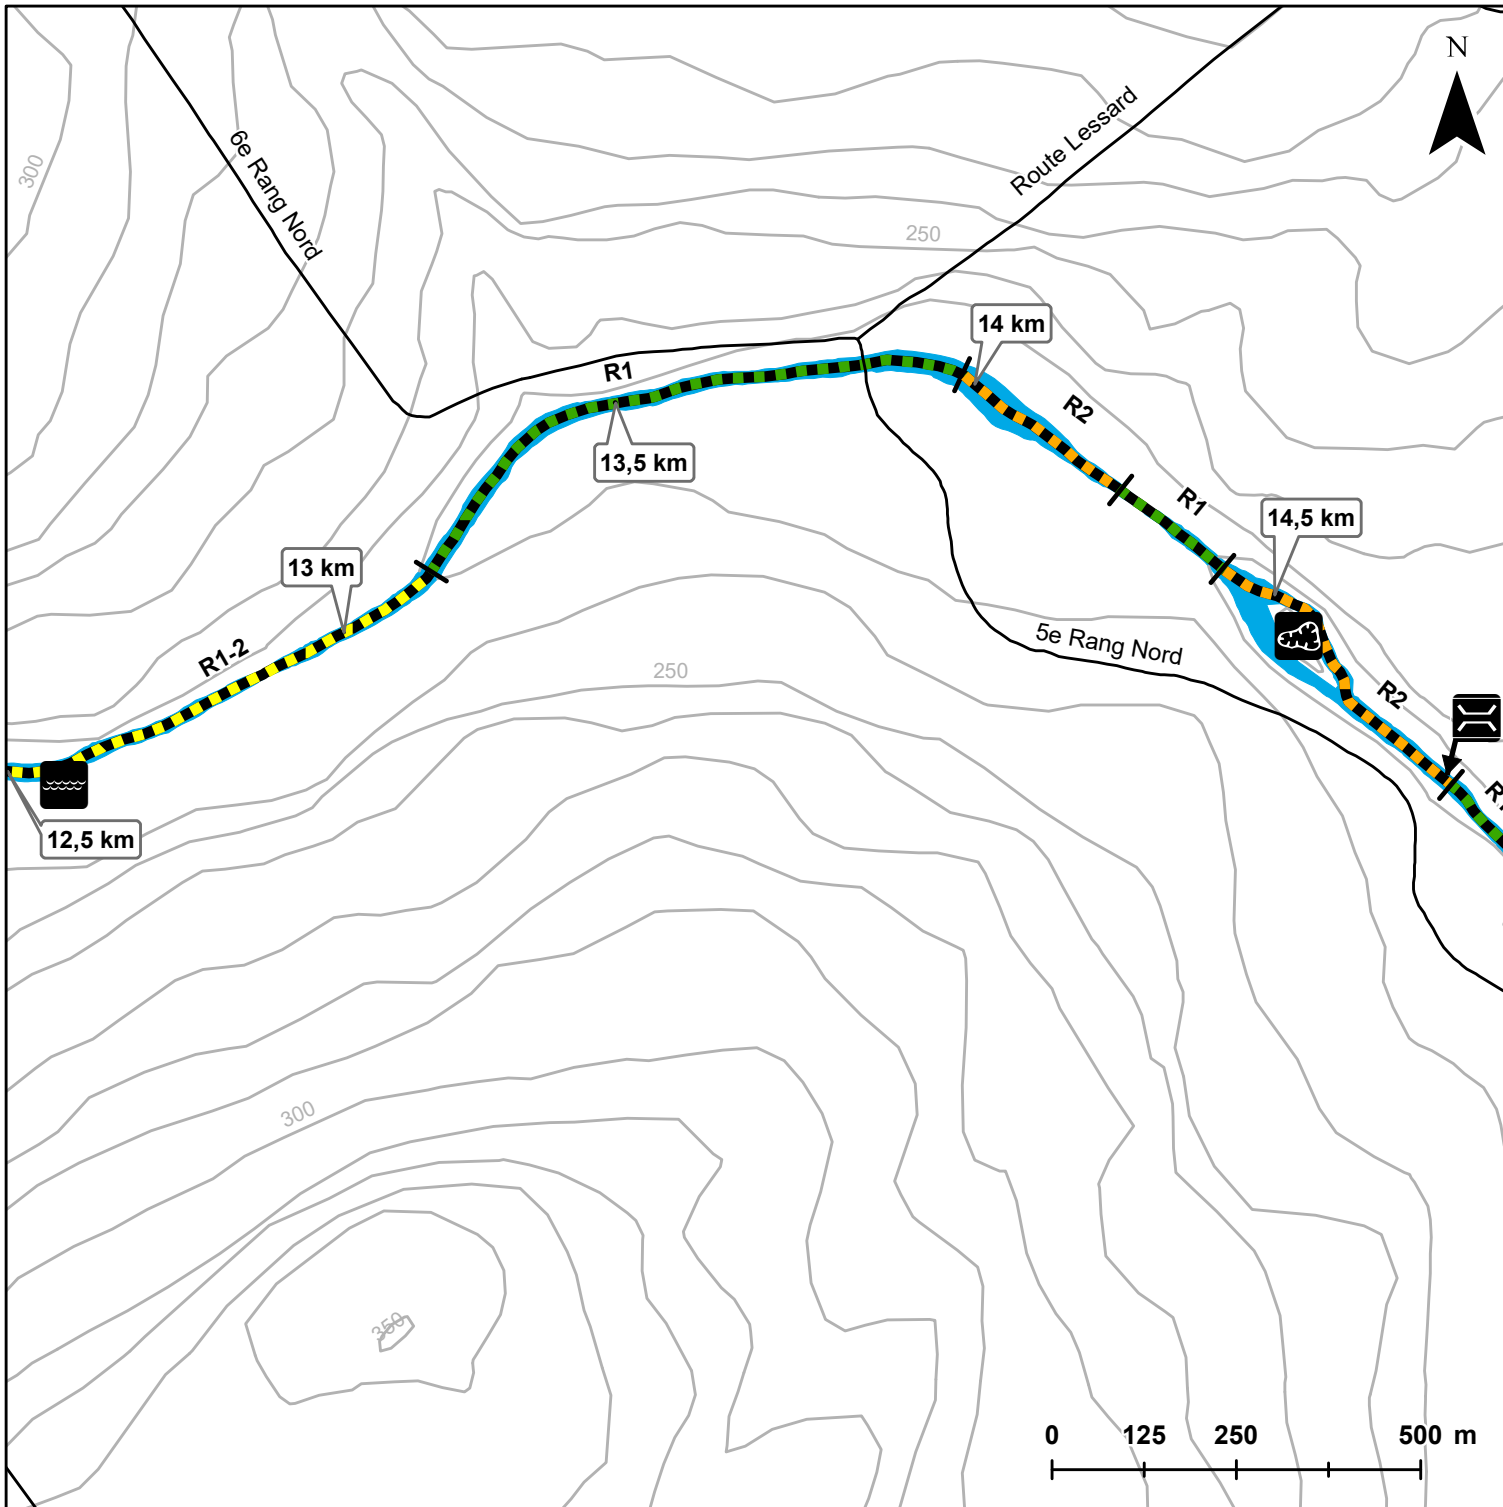

Parcours canotable de la rivière Prévost-Gilbert : Carte 6 de 7

- P
- Pm
- î
- R1
- R1-2
- R2
- Parcours
- Locale
- Cours d'eau
- Courbe de niveau
- Lac

Réalisation : COBARIC, juillet 2021
Source : (c) Gouvernement du Québec
Relevé : André Faubert, mai 2021