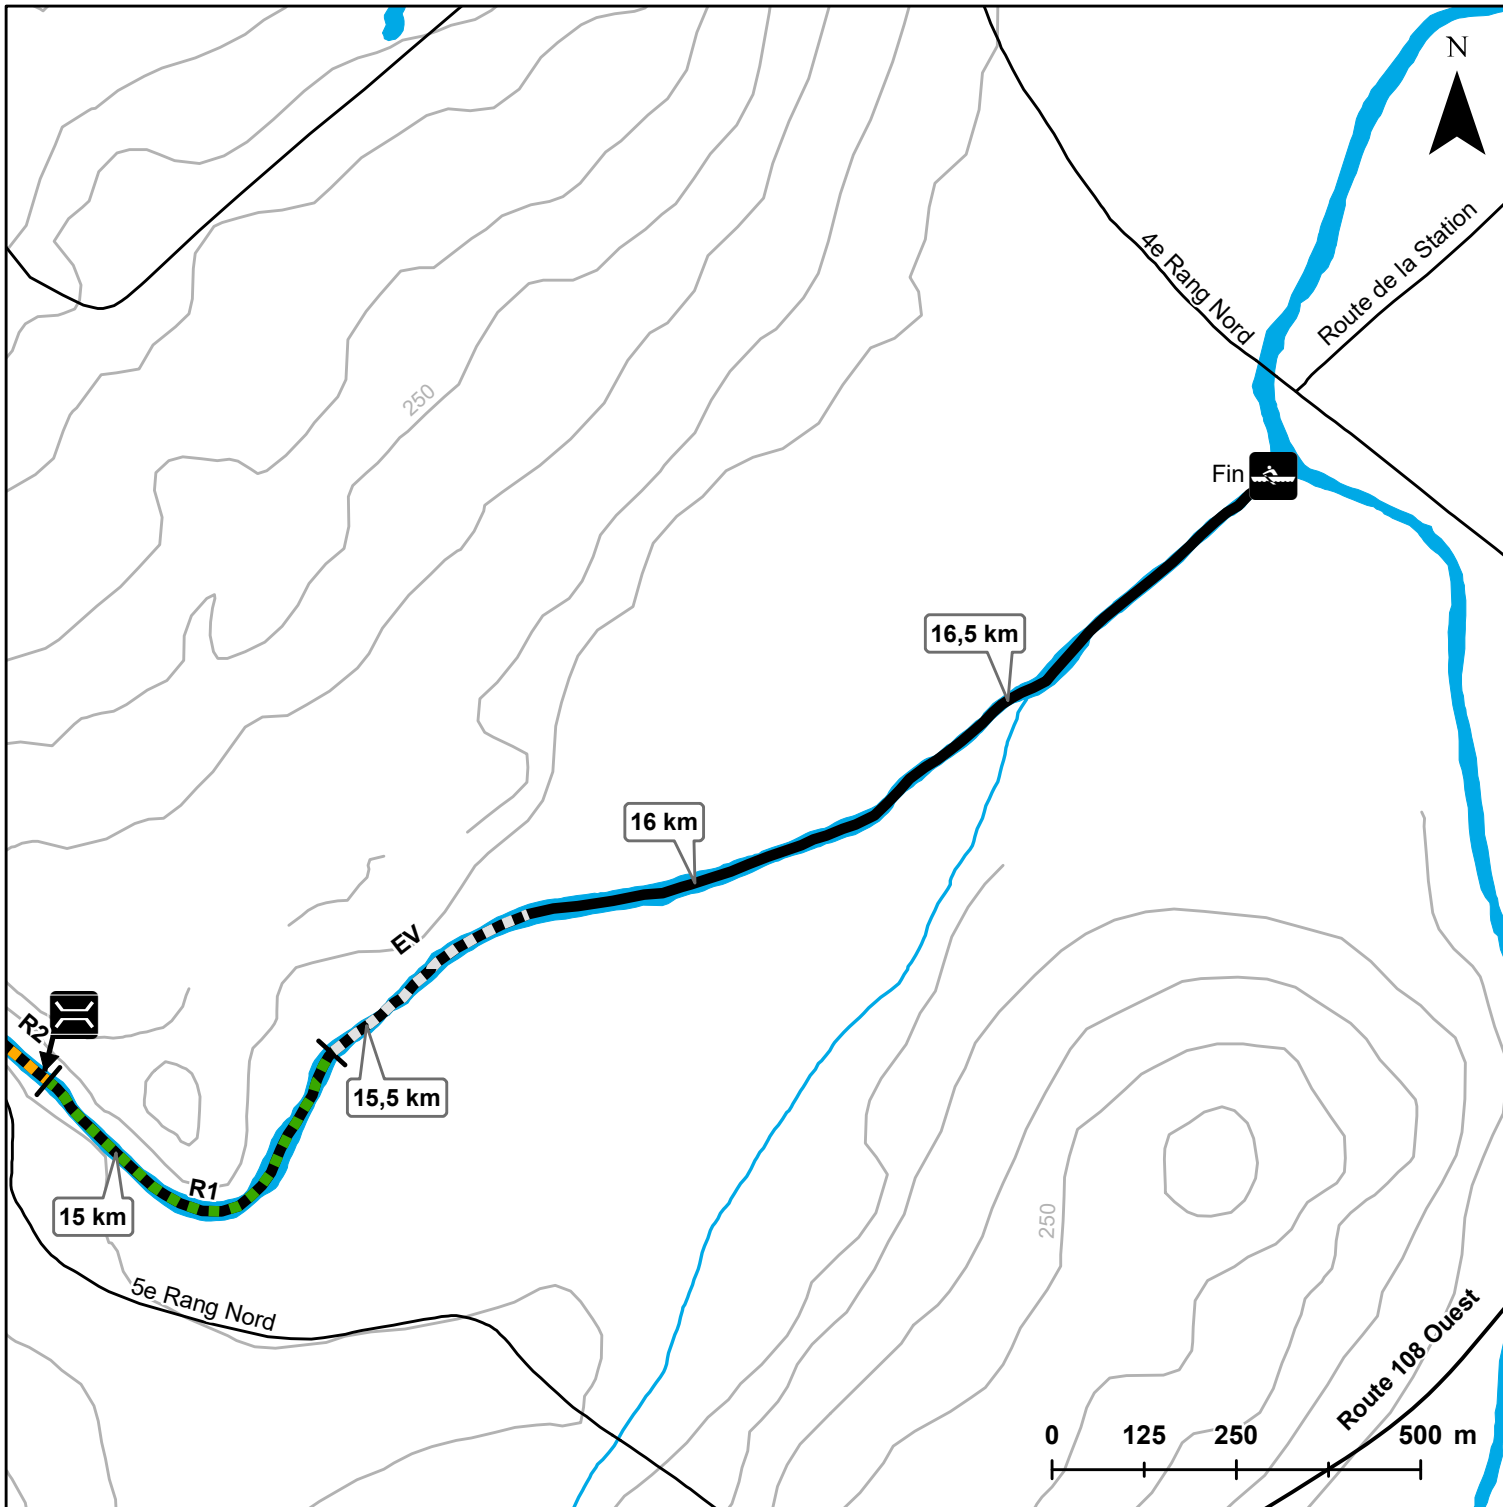

Parcours canotable de la rivière Prévost-Gilbert : Carte 7 de 7

- P
- S
- EV
- R1
- R2
- Parcours
- Secondaire
- Locale
- Cours d'eau
- Courbe de niveau
- Lac

Réalisation : COBARIC, juillet 2021
Source : (c) Gouvernement du Québec
Relevé : André Faubert, mai 2021