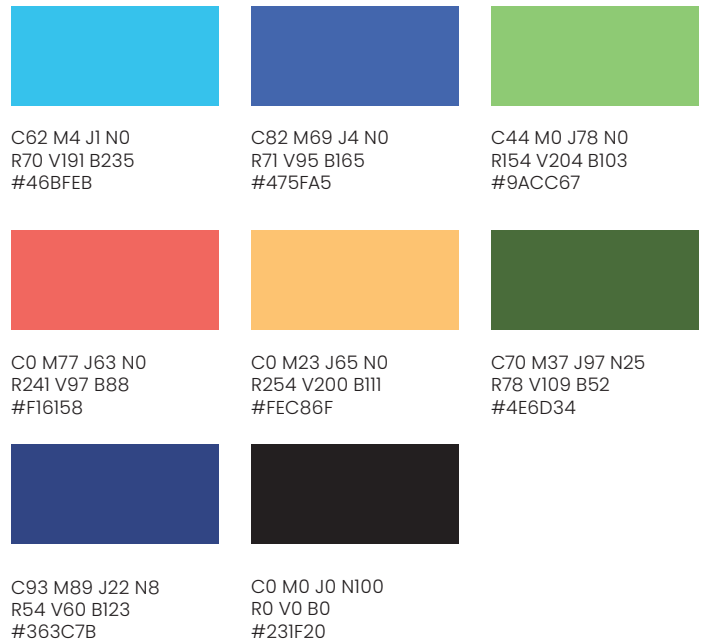

ZONE DE PROTECTION

Les repères en bleu représentent la zone de protection. Cette zone doit être libérée de tous autres éléments graphiques ou typographiques.

Peu importe la taille ou l'orientation du logo, la zone de protection est mesurée avec le «O» de «COBARIC».

TAILLE MINIMALE

La largeur ou hauteur minimale du logo est de 2 pouces.

TYPOGRAPHIE

POPPINS

ABCDEFGHIJKLMNOPQRSTUVWXYZ
 abcdefghijklmnopqrstuvwxyz
 1234567890
 \!@#\$\$%?&*()_+

COULEURS

UTILISATION SUR LE WEB